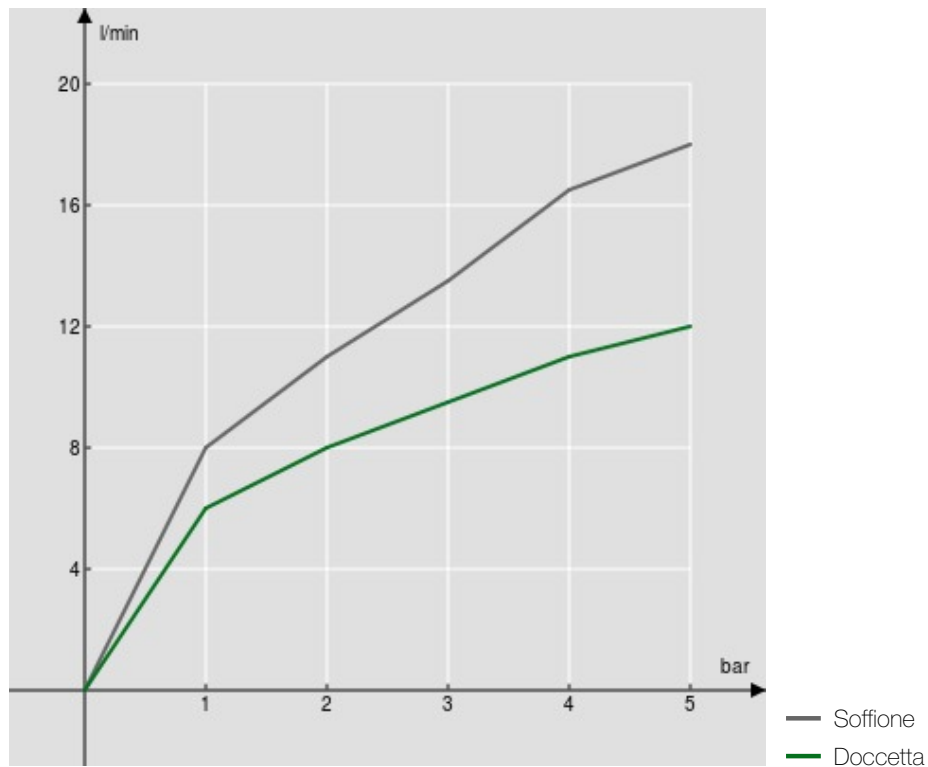

SPECIFICHE

Termostatico esterno
Chrome
Blocco di sicurezza 38° C
Valvoline antiritorno
Soffione a snodo ø 200 mm abs
Supporto doccetta scorrevole e orientabile
Doccetta monogetto e flessibile 150 cm
Compatibile con mensola AV00141/5
Filtri di ricambio cartuccia inclusi nella confezione

Imballo: 117 x 42 x 8,5 cm / 0,041769 m³ / 2,95 kg

CERTIFICAZIONI

DIAGRAMMA DI PORTATA: ACQUA CALDA/FREDDA

DIAGRAMMA DI PORTATA: ACQUA MISCELATA