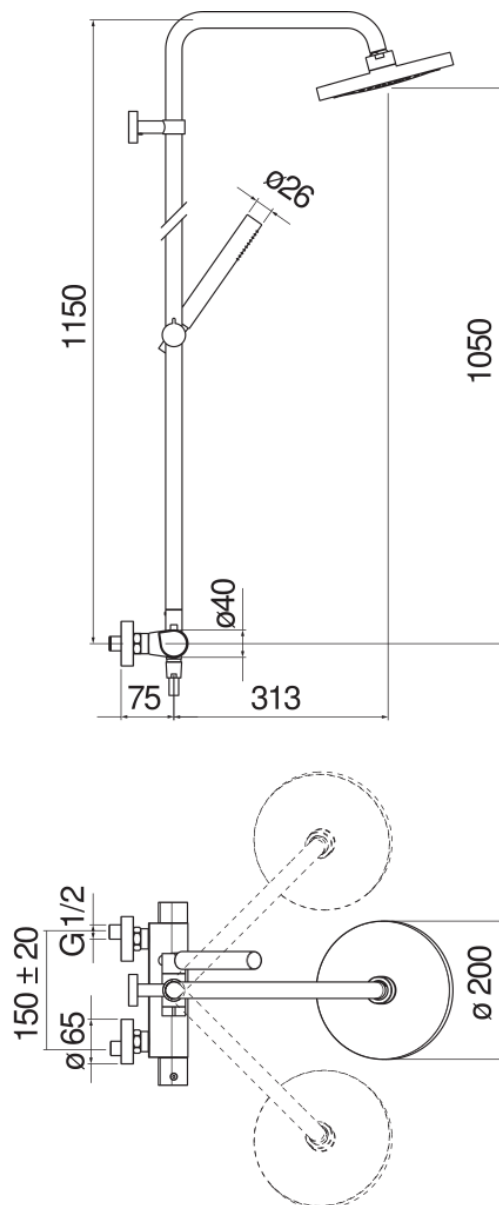

SPECIFICHE

Termostatico esterno
Chrome
Blocco di sicurezza 38° C
Valvoline antiritorno
Soffione a snodo ø 200 mm abs
Supporto doccetta scorrevole e orientabile
Doccetta monogetto e flessibile 150 cm
Compatibile con mensola AV00141/5
Filtri di ricambio cartuccia inclusi nella confezione

Imballo: 117 x 42 x 8,5 cm / 0,041769 m³ / 2,95 kg

CERTIFICAZIONI

DIAGRAMMA DI PORTATA: ACQUA CALDA/FREDDA

DIAGRAMMA DI PORTATA: ACQUA MISCELATA